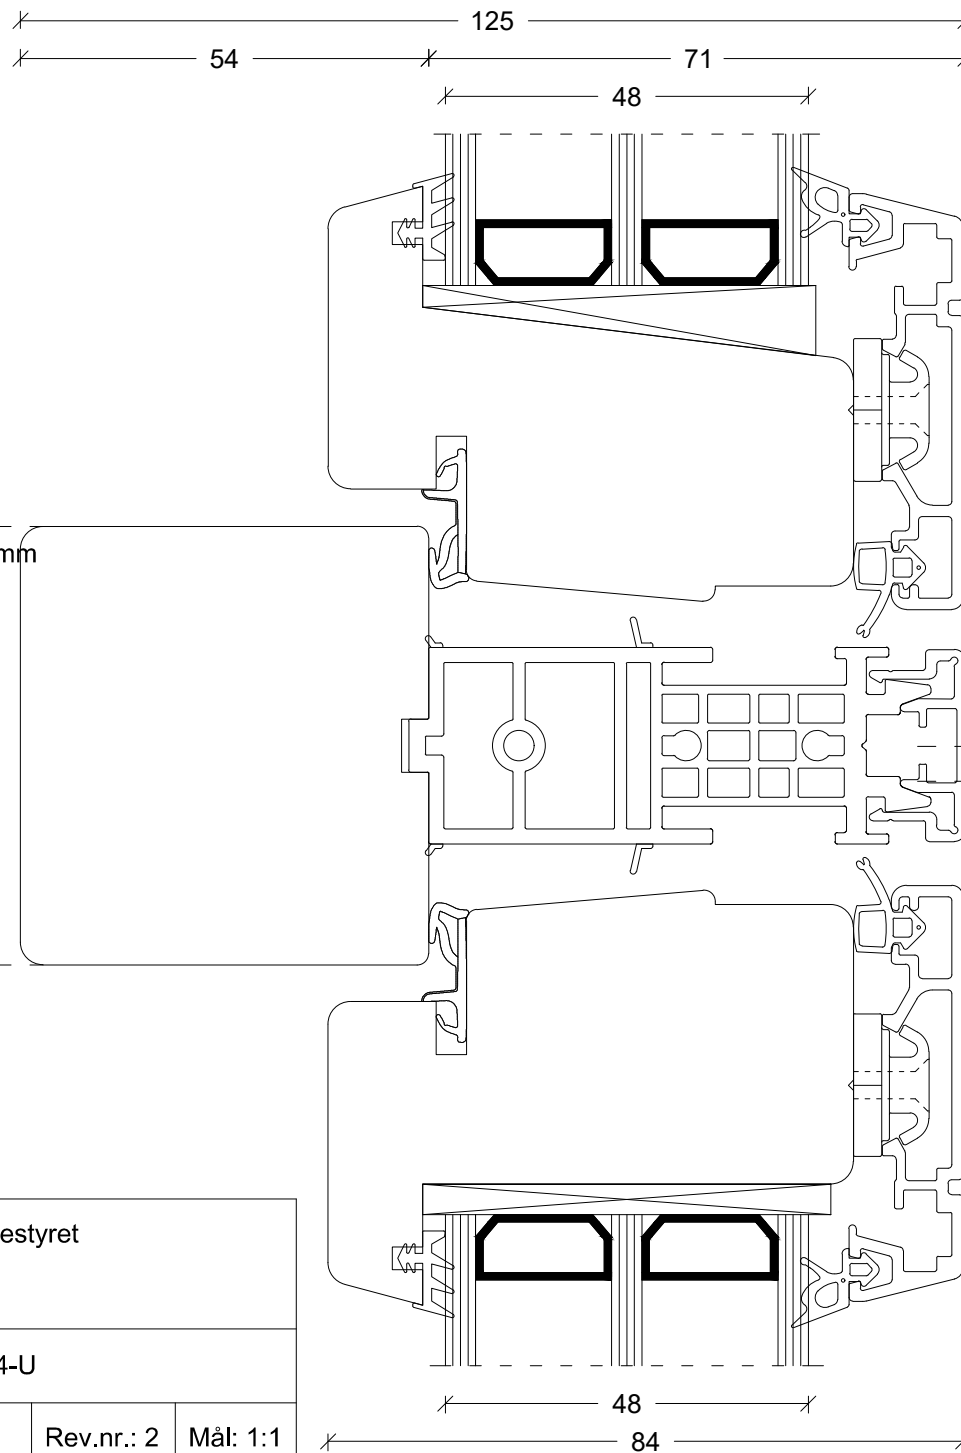

Cetonia
håndværk med indsigt

www.cetonia.dk

kontakt@cetonia.dk
Tlf.: +45 88 51 42 40

Emne.: Udadgående topstyret/sidestyret
Træ/alu, Porthos+
Lodret snit i post/rammer

Tegn. nr. : TA-V-TS_SS-P-3-L04-U

Dato: 07.12.2023

Tegnet af: TS
Godkendt af:

Rev.nr.: 2

Mål: 1:1

A =
Synligt dræn