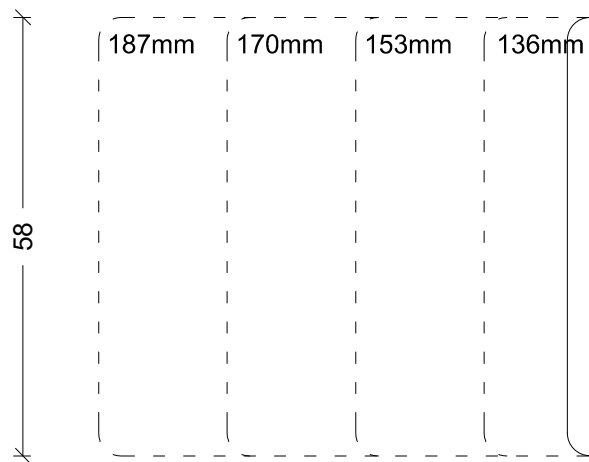

Cetonia
håndværk med indsigt

www.cetonia.dk

kontakt@cetonia.dk
Tlf.: +45 88 51 42 40

Emne.: Udadgående topstyret/sidestyret
Træ/alu, Porthos+
Lodret snit i post/rammer

Tegn. nr. : TA-V-TS_SS-P-3-L04-U

Dato: 07.12.2023

Tegnet af: TS
Godkendt af:

Rev.nr.: 2

Mål: 1:1

A =
Synligt dræn